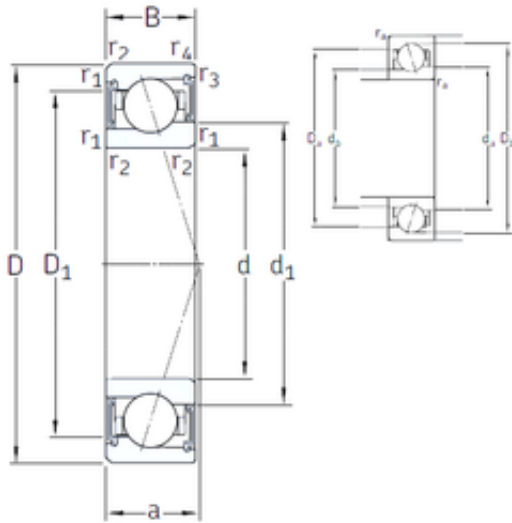

## Bearing Manufacturing of America

110 mm x 150 mm x 20 mm 110 mm x 150 mm  
x 20 mm SNFA VEB 110 /S/NS 7CE1 angular  
contact ball bearings

Bearing No. VEB 110 /S/NS 7CE1

VEB 110 /S/NS 7CE1 Bearing 2D drawings and 3D CAD  
models

Size	110x150x20 mm
Bore Diameter	110 mm
Outer Diameter	150 mm
Width	20 mm
d	110 mm
D	150 mm
B	20 mm
C	20 mm
a	29 mm
d1	122,4 mm
r1 min.	1,1 mm
r2 min.	1,1 mm
r3 min.	0,6 mm
r4 min.	0,6 mm
D1	137,51 mm
da min.	111 mm
Da max.	139 mm
db min	111 mm
ra max.	1,1 mm
rb max.	0,6 mm
dh	8,6 mm
Db max	145,8 mm
Weight	0,7 Kg
Basic dynamic load rating (C)	39,7 kN